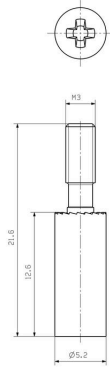

Ritning

Kodningsschema