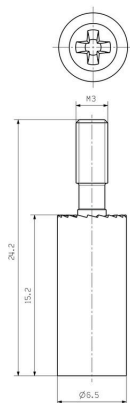

HDC CM GUIDING SOCKET

Weidmüller Interface GmbH & Co. KG
Klingenbergstraße 26
D-32758 Detmold
Germany

Ritningar

www.weidmueller.com

Ritning

Coding scheme