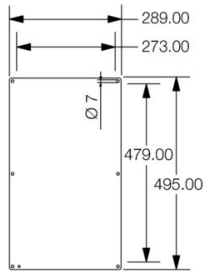

KTB MOPL 5535 MSZN

Weidmüller Interface GmbH & Co. KG
Klingenbergstraße 26
D-32758 Detmold
Germany

Ritningar

www.weidmueller.com