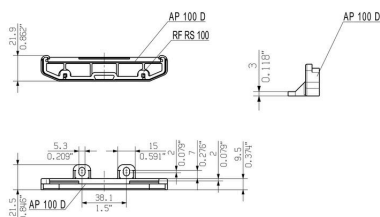

AP 100 D BK 9011

Weidmüller Interface GmbH & Co. KG
Klingenbergstraße 26
D-32758 Detmold
Germany

Ritningar

www.weidmueller.com