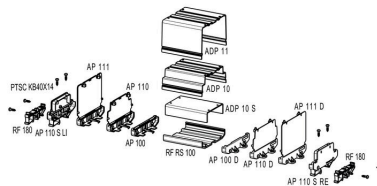

AP 100 D BK 9011

Weidmüller Interface GmbH & Co. KG
Klingenbergstraße 26
D-32758 Detmold
Germany

Ritningar

www.weidmueller.com