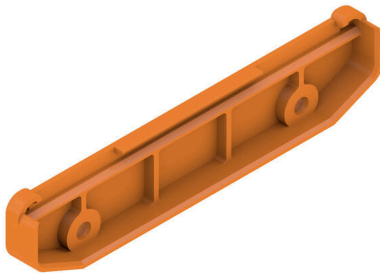

AP 100 D OR 2000

Weidmüller Interface GmbH & Co. KG

Klingenbergstraße 26

D-32758 Detmold

Germany

www.weidmueller.com

RS 100 Profi ger dig en flexibel lösning för dina monteringsbehov, eftersom du kan montera både på DIN-skenan och i vägginfästningen. Denna mångsidighet underlättar integreringen i olika omgivningar och användningar. Kapslingen kan användas för Eurocard-kretskortsstandard. Profilen kan klippas till önskad storlek så att du kan anpassa den till just dina specifika behov. För särskilt tunga komponenter kan extra låsanordningar användas för att öka stabiliteten och därmed installationens säkerhet.

En annan praktisk egenskap är alternativet att använda en täckprofil för att skydda stora komponenter.

Allmänna beställningsdata

Utförande	Ändplatta, RS 100 orange, Ändplatta direktmontering på båda sidor, Bredd: 22 mm
Art.nr.	1185160000
Typ	AP 100 D OR 2000
GTIN (EAN)	4008190058388
Förp.	20 items

Tekniska data

Godkännanden

ROHS	Uppfyllelse
------	-------------

Mått och vikter

Djup	21.9 mm	Byggdjup (tum)	0.8622 inch
Höjd	108.2 mm	Bygghöjd (tum)	4.2598 inch
Bredd	22 mm	Byggbredd (tum)	0.8661 inch
Nettovikt	7.1 g		