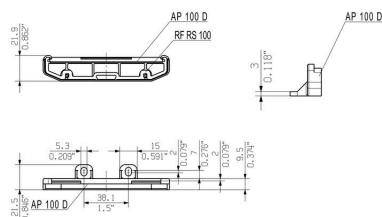

AP 100 D OR 2000

Weidmüller Interface GmbH & Co. KG
Klingenbergstraße 26
D-32758 Detmold
Germany

Ritningar

www.weidmueller.com