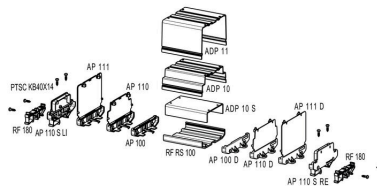

AP 100 D OR 2000

Weidmüller Interface GmbH & Co. KG
Klingenbergstraße 26
D-32758 Detmold
Germany

Ritningar

www.weidmueller.com