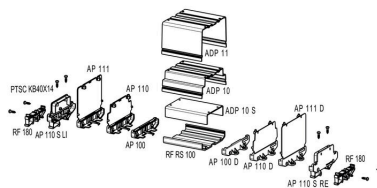

RAIL MOUNTING
FOR BOTH SIDES (RIGHT AND LEFT)