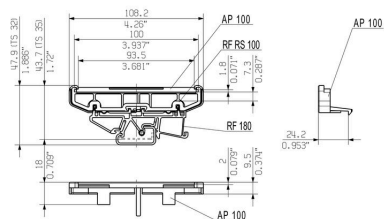

RAIL MOUNTING
FOR BOTH SIDES (RIGHT AND LEFT)