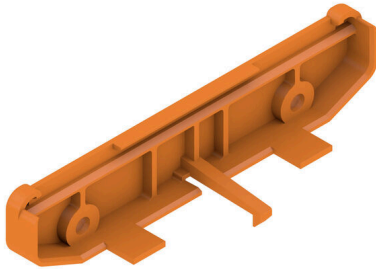

AP 100 OR 2000**Weidmüller Interface GmbH & Co. KG**

Klingenbergstraße 26

D-32758 Detmold

Germany

www.weidmueller.com

RS 100 Profi ger dig en flexibel lösning för dina monteringsbehov, eftersom du kan montera både på DIN-skenan och i vägginfästningen. Denna mångsidighet underlättar integreringen i olika omgivningar och användningar. Kapslingen kan användas för Eurocard-kretskortsstandard. Profilen kan klippas till önskad storlek så att du kan anpassa den till just dina specifika behov. För särskilt tunga komponenter kan extra låsanordningar användas för att öka stabiliteten och därmed installationens säkerhet.

En annan praktisk egenskap är alternativet att använda en täckprofil för att skydda stora komponenter.

Allmänna beställningsdata

Utförande	Ändplatta, RS 100 orange, Ändplatta på båda sidor, Bredd: 27.2 mm
Art.nr.	1185060000
Typ	AP 100 OR 2000
GTIN (EAN)	4008 190003586
Förp.	20 items

RAIL MOUNTING
FOR BOTH SIDES (RIGHT AND LEFT)

RS 100 - Profilkapsling

RS 100 Profi ger dig en flexibel lösning för dina monteringsbehov, eftersom du kan montera både på DIN-skenan och i vägginfästningen. Denna mångsidighet underlättar integreringen i olika omgivningar och användningar. Kapslingen kan användas för Eurocard-kretskortsstandard.