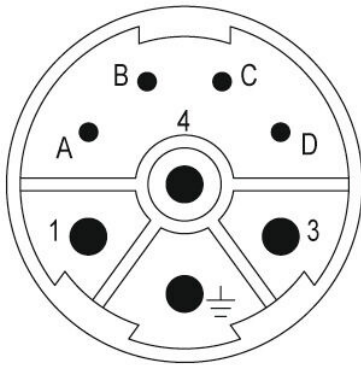

Stiftkonfiguration