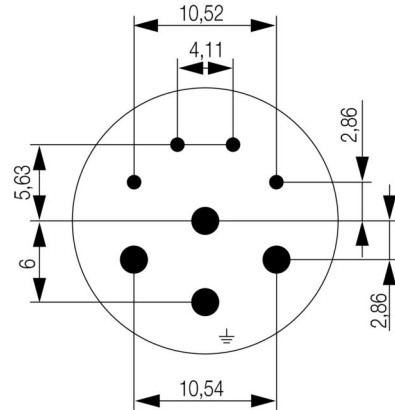

Profilritning

Technical data

No. of poles	5 + PE	4/4	
Number of contacts	6	4	4
Contact-ø	mm	2	2

4 times 1-mm male and 4 times 2-mm male