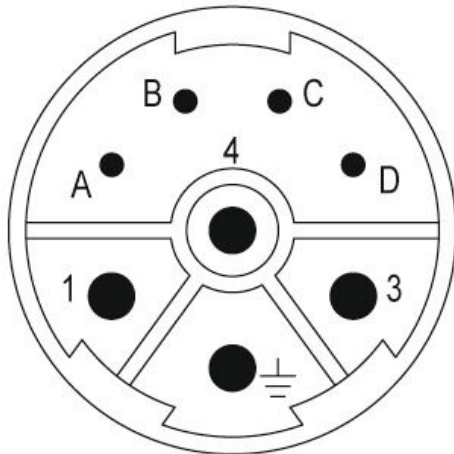

SAI-M23-SE-L-4/4

Weidmüller Interface GmbH & Co. KG

Klingenbergstraße 26

D-32758 Detmold

Germany

www.weidmueller.com

Stiftkonfiguration

M23 runda kontaktdon erbjuder ett stort antal sammankopplingscykler, hög ledningsförmåga och hög packningstäthet i kombination med minsta mått.

Kapslingar, insatser och kabeländstift måste beställas separat.

Allmänna beställningsdata

Utförande	Sensor/Actuator plug-in connector, Insert
Art.nr.	1170380000
Typ	SAI-M23-SE-L-4/4
GTIN (EAN)	4032248962518
Förp.	1 items