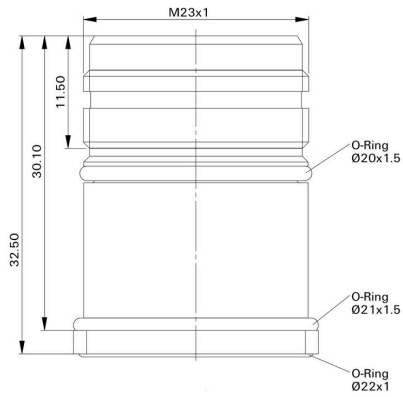

Profilritning