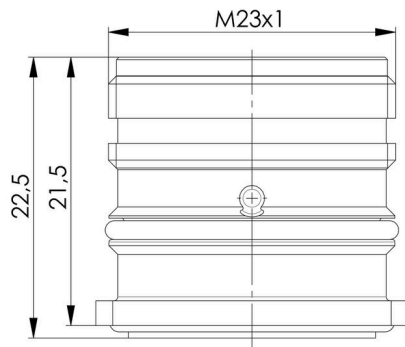

Profilritning