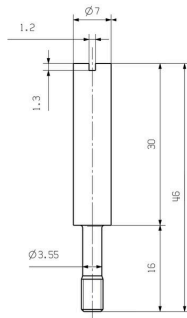

HDC HP CODING SYSTEM

Weidmüller Interface GmbH & Co. KG
Klingenbergstraße 26
D-32758 Detmold
Germany

Ritningar

www.weidmueller.com

Ritning

Coding scheme