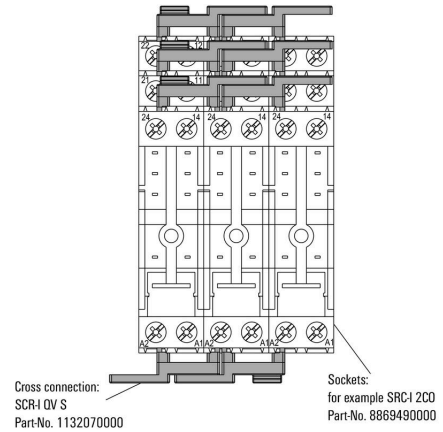

REACH SVHC Nej mSvHC över 0,1 viktprocent

Överkopplingsdata

Märkström	12 A	Isolering	Ja
Beröringsskydd	Ja	Färgkod	vit
Antal överkopplade plintar	8	Antal poler	8
Delning i mm (P)	15.20 mm	Utförande	kan kapas till önskad längd

Allmänna uppgifter

Utförande kan kapas till önskad längd Färgkod vit

Anslutningsdata

Delning i mm (P) 15.20 mm

Klassificeringar

ETIM 8.0	EC002586	ETIM 9.0	EC002586
ETIM 10.0	EC002586	ECLASS 14.0	27-37-16-92
ECLASS 15.0	27-37-16-92		

Exempel på användning

How to install cross connection

Plug the cross connection into wire-connection opening and fix it with tighten the screw

Jacka i överkopplingarna i kabelanslutningarna

Exempel på användning