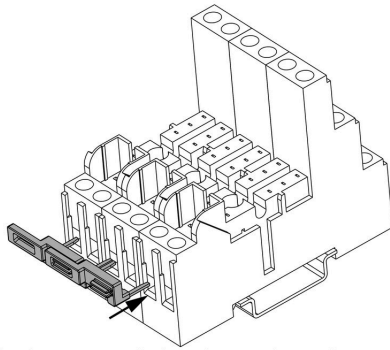

REACH SVHC Nej mSvHC över 0,1 viktprocent

Överkopplingsdata

Märkström	12 A	Isolering	Ja
Beröringsskydd	Ja	Färgkod	vit
Antal överkopplade plintar	8	Antal poler	8
Delning i mm (P)	15.20 mm	Utförande	kan kapas till önskad längd

Allmänna uppgifter

Utförande kan kapas till önskad längd Färgkod vit

Anslutningsdata

Delning i mm (P) 15.20 mm

Klassificeringar

ETIM 8.0	EC002586	ETIM 9.0	EC002586
ETIM 10.0	EC002586	ECLASS 14.0	27-37-16-92
ECLASS 15.0	27-37-16-92		

Exempel på användning

How to install cross connection

Plug the cross connection into wire-connection opening and fix it with tighten the screw

Jacka i överkopplingarna i kabelanslutningarna

Exempel på användning