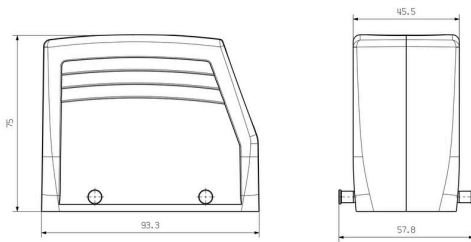

HDC 40D TBU 2M40G CS

Weidmüller Interface GmbH & Co. KG
Klingenbergstraße 26
D-32758 Detmold
Germany

Ritningar

www.weidmueller.com