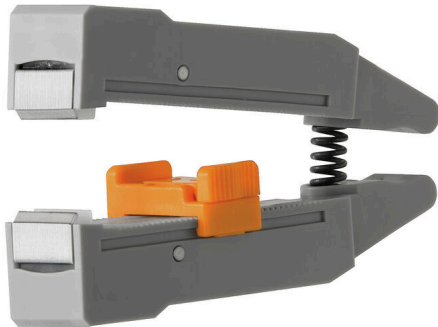

ERME 10² SPX 4**Weidmüller Interface GmbH & Co. KG**

Klingenbergstraße 26

D-32758 Detmold

Germany

www.weidmueller.com

- Avisoleringsverktyg med automatisk självjustering
- För fintrådiga och massiva ledare
- Idealiskt lämplig för maskiner och anläggningar, järnvägs- och spårbunden trafik, vindkraft, robotteknik, explosionsskydd samt marin-, offshore- och skeppsbyggnadssektorerna
- Avisoleringslängd justerbar med anslag
- Automatisk öppning av klämbacken efter avisolering
- Inga utfläktade kardeler
- Kan ställas in för olika isoleringstjocklekar
- Dubbelisolerade kablar i två processteg utan specialinställning
- Glappfri och självjusterande kabanordning
- Lång livslängd
- Optimerad ergonomisk design

Allmänna beställningsdata

Utförande	Tillbehör, Knivhållare
Art.nr.	1119030000
Typ	ERME 10 ² SPX 4
GTIN (EAN)	4032248948420
Förp.	1 items

ERME 10² SPX 4

Weidmüller Interface GmbH & Co. KG

Klingenbergstraße 26

D-32758 Detmold

Germany

www.weidmueller.com

Tekniska data

Mått och vikter

Djup	11.2 mm	Byggdjup (tum)	0.4409 inch
Höjd	23 mm	Bygghöjd (tum)	0.9055 inch
Bredd	52 mm	Byggbredd (tum)	2.0472 inch
Längd	52 mm	Bygglängd (tum)	2.0472 inch
Nettovikt	25.6 g		