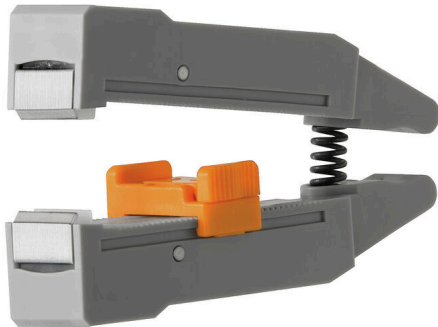

ERME 10² SPX 4**Weidmüller Interface GmbH & Co. KG**

Klingenbergstraße 26

D-32758 Detmold

Germany

www.weidmueller.com

- Avisoleringsverktyg med automatisk självjustering
- För fintrådiga och massiva ledare
- Idealiskt lämplig för maskiner och anläggningar, järnvägs- och spårbunden trafik, vindkraft, robotteknik, explosionsskydd samt marin-, offshore- och skeppsbyggnadssektorerna
- Avisoleringslängd justerbar med anslag
- Automatisk öppning av klämbacken efter avisolering
- Inga utfläktade kardeler
- Kan ställas in för olika isoleringstjocklekar
- Dubbelisolerade kablar i två processteg utan specialinställning
- Glappfri och självjusterande kapaordning
- Lång livslängd
- Optimerad ergonomisk design

Allmänna beställningsdata

Utförande	Tillbehör, Knivhållare
Art.nr.	1119030000
Typ	ERME 10 ² SPX 4
GTIN (EAN)	4032248948420
Förp.	1 items

ERME 10² SPX 4

Weidmüller Interface GmbH & Co. KG

Klingenbergstraße 26

D-32758 Detmold

Germany

www.weidmueller.com

Tekniska data

Mått och vikter

Djup	11.2 mm	Byggdjup (tum)	0.4409 inch
Höjd	23 mm	Bygghöjd (tum)	0.9055 inch
Bredd	52 mm	Byggbredd (tum)	2.0472 inch
Längd	52 mm	Bygglängd (tum)	2.0472 inch
Nettovikt	14 g		