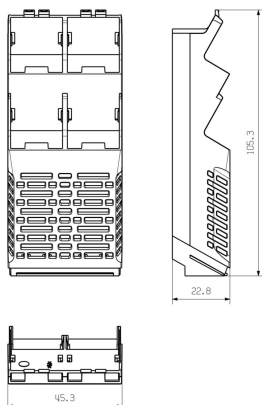

Profilritning