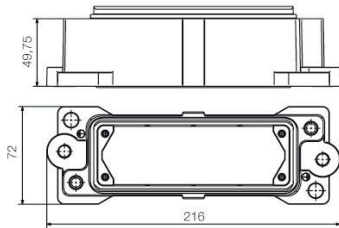

HDC 64D TOLU 1M50G

Weidmüller Interface GmbH & Co. KG
Klingenbergstraße 26
D-32758 Detmold
Germany

Ritningar

www.weidmueller.com