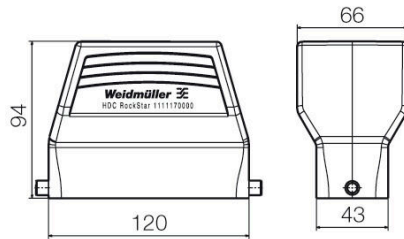

HDC 64D TSLU 1M50G

Weidmüller Interface GmbH & Co. KG
Klingenbergstraße 26
D-32758 Detmold
Germany

Ritningar

www.weidmueller.com