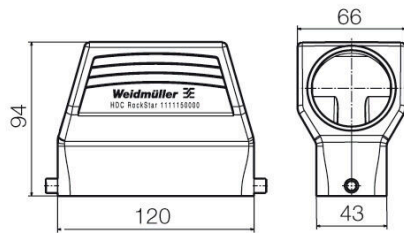

HDC 64D TOBU 1M50G

Weidmüller Interface GmbH & Co. KG
Klingenbergstraße 26
D-32758 Detmold
Germany

Ritningar

www.weidmueller.com