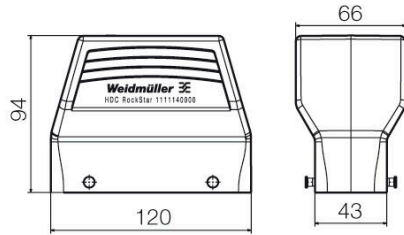

HDC 64D TSBU 1M50G

Weidmüller Interface GmbH & Co. KG
Klingenbergstraße 26
D-32758 Detmold
Germany

Ritningar

www.weidmueller.com