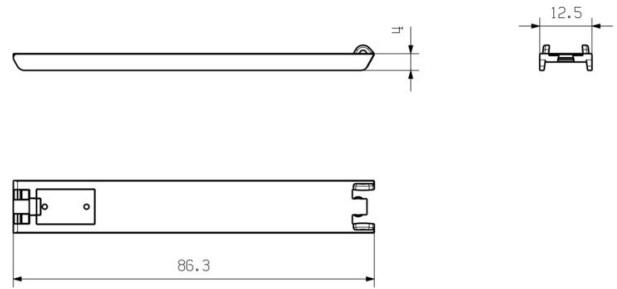

Produktillustration

Profilritning