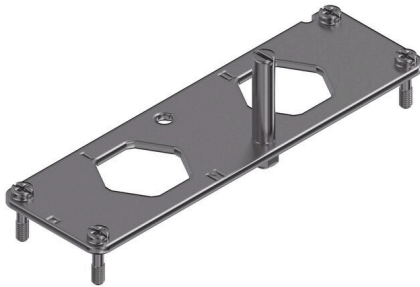

HDC 24B HP250 MPL2 TYP2

Weidmüller Interface GmbH & Co. KG

Klingenbergstraße 26

D-32758 Detmold

Germany

www.weidmueller.com

Weidmüllers HighPower-tillbehör kompletterar RockStar® HighPower-kontaktidon och förbättrar deras säkerhet, stabilitet och användarvänlighet.

Robusta skydd, exakta kodningselement och högkvalitativa fästkomponenter säkerställer tillförlitliga strömanslutningar – idealiska för energi-, järnvägs- och industriella användningar.

Allmänna beställningsdata

Utförande	HDC - Kontakt, Antal poler: 2, Installationsstorlek: 8
Art.nr.	1103740000
Typ	HDC 24B HP250 MPL2 TYP2
GTIN (EAN)	4032248877966
Förp.	1 items