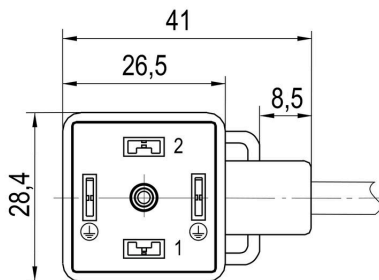

Tekniska data för kabel

Kabellängd	0.3 m	Mantelfärg	svart
Släpkedjetålighet	Ja	Ledararea	0.5 mm ²
Halogener	Nej	Mantelmateriel	PUR
Temperaturområde, fast lagd	-50...80 °C	Temperaturområde, rörligt	-25...80 °C
Antal poler	3	Ytterdiameter	4.6 mm ± 0.2 mm

Klassificeringar

ETIM 8.0	EC001855	ETIM 9.0	EC001855
ETIM 10.0	EC001855	ECLASS 14.0	27-06-03-12
ECLASS 15.0	27-06-03-12		

Profilritning

Profilritning

Polschema

Polschema

Kopplingsbild

24V AC/DC_ 4A