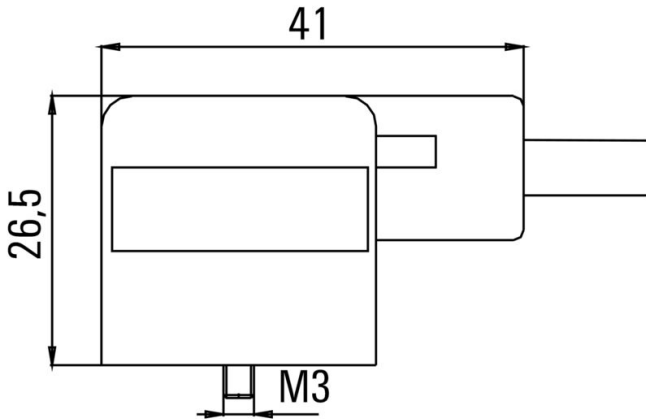

Profilritning

Profilritning