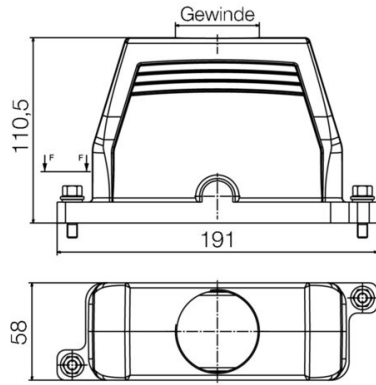

HDC IP68 24B TOS 3M25

Weidmüller Interface GmbH & Co. KG
Klingenbergstraße 26
D-32758 Detmold
Germany

Ritningar

www.weidmueller.com