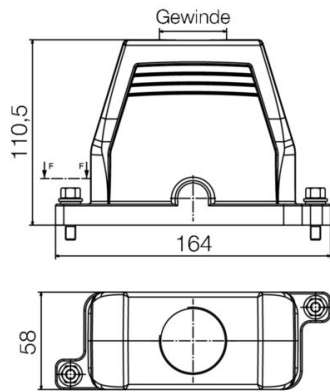

HDC IP68 16B TOS 1PG21

Weidmüller Interface GmbH & Co. KG
Klingenbergstraße 26
D-32758 Detmold
Germany

Ritningar

www.weidmueller.com