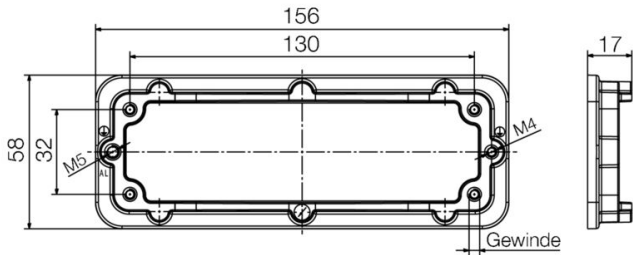

HDC IP65 24B FRAME M4

Weidmüller Interface GmbH & Co. KG
Klingenbergstraße 26
D-32758 Detmold
Germany

Ritningar

www.weidmueller.com