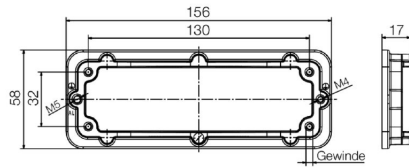

HDC IP65 24B FRAME M4

Weidmüller Interface GmbH & Co. KG
Klingenbergstraße 26
D-32758 Detmold
Germany

www.weidmueller.com

Tekniska data

Utförande

Kabelförskruvningar, antal	0	Storlek på kabelinföringar	none
Överdel/Underdel/Lock	lower part	Övertäckning	utan lock
Antal kabelingång på sidan	0	Utförande låssystem	Klämbygelanslutning
Installationsstorlek	8	Kabelingång	Nej
Typ	Chassi (genomföring)	Tätning	ingen försegling
Färg (RAL)	RAL 7001	BG	8

Klassificeringar

ETIM 8.0	EC000437	ETIM 9.0	EC000437
ETIM 10.0	EC000437	ECLASS 14.0	27-44-02-02
ECLASS 15.0	27-44-02-02		

HDC IP65 24B FRAME M4

Weidmüller Interface GmbH & Co. KG
Klingenbergstraße 26
D-32758 Detmold
Germany

Ritningar

www.weidmueller.com