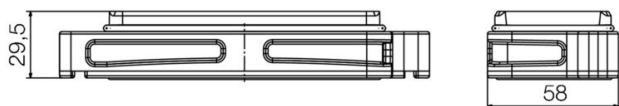

HDC IP68 16B AS

Weidmüller Interface GmbH & Co. KG

Klingenbergstraße 26

D-32758 Detmold

Germany

www.weidmueller.com

Tekniska data

Utförande

Kabelförskruvningar, antal	0	Storlek på kabelinföringar	none
Överdel/Underdel/Lock	lower part	Övertäckning	utan lock
Antal kabelingång på sidan	0	Utförande kapsling	Chassikåpa
Utförande låssystem	Klämbygelanslutning	Byggform	Standard
Installationsstorlek	6	Kabelingång	Nej
Typ	Chassi (genomföring)	Bygelutförande	Klämbygelanslutning
Tätning	Silikon	Färg (RAL)	RAL 9011, RAL 9005
BG	6	Lämplig för ModuPlug®	Ja

Viktig hänvisningstext

Produktinformation När du monterar kapslingarna, se till att den platta packningen sitter korrekt.

Klassificeringar

ETIM 8.0	EC000437	ETIM 9.0	EC000437
ETIM 10.0	EC000437	ECLASS 14.0	27-44-02-02
ECLASS 15.0	27-44-02-02		

Ritningar