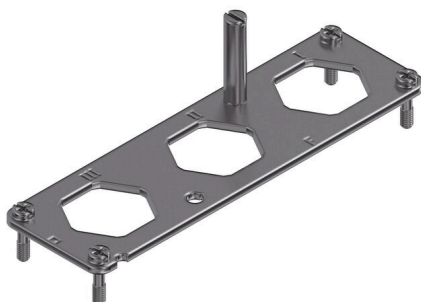

HDC 24B HP250 MPL3 TYP1

Weidmüller Interface GmbH & Co. KG

Klingenbergstraße 26

D-32758 Detmold

Germany

www.weidmueller.com

Weidmüllers HighPower-tillbehör kompletterar RockStar® HighPower-kontaktidon och förbättrar deras säkerhet, stabilitet och användarvänlighet.

Robusta skydd, exakta kodningselement och högkvalitativa fästkomponenter säkerställer tillförlitliga strömanslutningar – idealiska för energi-, järnvägs- och industriella användningar.

Allmänna beställningsdata

Utförande	HDC - Kontakt, Antal poler: 3, Installationsstorlek: 8
Art.nr.	1079640000
Typ	HDC 24B HP250 MPL3 TYP1
GTIN (EAN)	4032248841752
Förp.	1 items