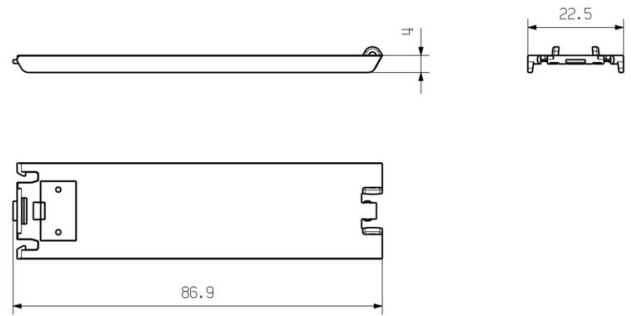

Produktillustration

Profilritning