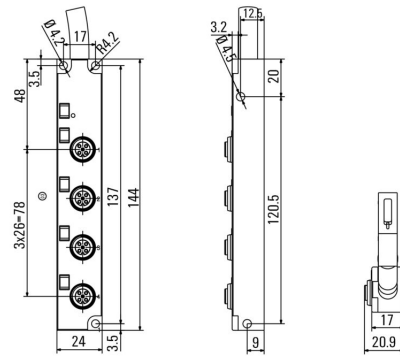

Profilritning