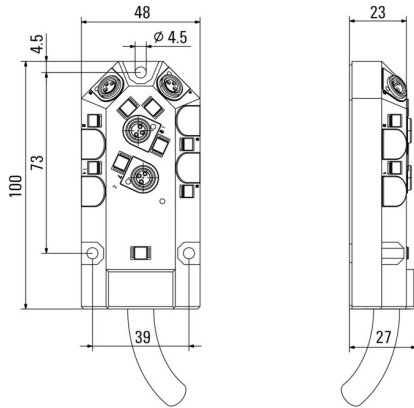

## Mått och vikter

Djup	144 mm	Byggdjup (tum)	5.6693 inch
Höjd	18.2 mm	Bygghöjd (tum)	0.7165 inch
Nettovikt	919 g		

## Tekniska data för kabel

Antal poler	4	Mantelfärg	svart
Ytterdiameter	7.5 mm	Skärmad	Nej

Skapandedatum 24.02.2026 04:33:08 MEZ

Katalogversion / Ritningar

**Ritningar**

www.weidmueller.com

**Profilritning**

**Profilritning**

**Kopplingsbild**