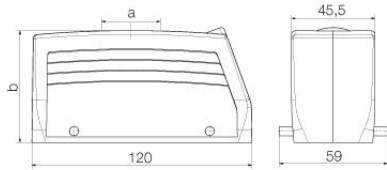

HDC 64D TOBU 1M40G

Weidmüller Interface GmbH & Co. KG
Klingenbergstraße 26
D-32758 Detmold
Germany

Ritningar

www.weidmueller.com