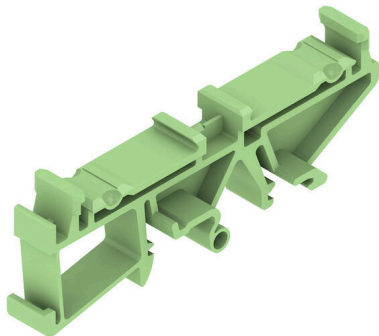

## RF 180 GN

Weidmüller Interface GmbH &amp; Co. KG

Klingenbergstraße 26

D-32758 Detmold

Germany

www.weidmueller.com

RS 100 Profi ger dig en flexibel lösning för dina monteringsbehov, eftersom du kan montera både på DIN-skenan och i vägginfästningen. Denna mångsidighet underlättar integreringen i olika omgivningar och användningar. Kapslingen kan användas för Eurocard-kretskortsstandard. Profilen kan klippas till önskad storlek så att du kan anpassa den till just dina specifika behov. För särskilt tunga komponenter kan extra låsanordningar användas för att öka stabiliteten och därmed installationens säkerhet.

En annan praktisk egenskap är alternativet att använda en täckprofil för att skydda stora komponenter.

## Allmänna beställningsdata

Utförande	Montagefot, RS 80, RS 90, RS 100 grön, Clipsföter för RS 80/90/100, Bredd: 17.5 mm
Art.nr.	<a href="#">1028150000</a>
Typ	RF 180 GN
GTIN (EAN)	4032248761722
Förp.	20 items