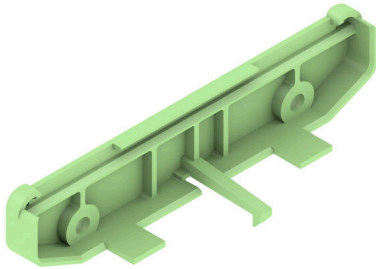

AP 100 GN**Weidmüller Interface GmbH & Co. KG**

Klingenbergstraße 26

D-32758 Detmold

Germany

www.weidmueller.com

RS 100 Profi ger dig en flexibel lösning för dina monteringsbehov, eftersom du kan montera både på DIN-skenan och i vägginfästningen. Denna mångsidighet underlättar integreringen i olika omgivningar och användningar. Kapslingen kan användas för Eurocard-kretskortsstandard. Profilen kan klippas till önskad storlek så att du kan anpassa den till just dina specifika behov. För särskilt tunga komponenter kan extra låsanordningar användas för att öka stabiliteten och därmed installationens säkerhet.

En annan praktisk egenskap är alternativet att använda en täckprofil för att skydda stora komponenter.

Allmänna beställningsdata

Utförande	Ändplatta, RS 100 grön, Ändplatta på båda sidor, Bredd: 27.2 mm
Art.nr.	1028120000
Typ	AP 100 GN
GTIN (EAN)	4032248761715
Förp.	20 items

Tekniska data

Godkännanden

ROHS	Uppfyllelse
------	-------------

Mått och vikter

Djup	23.8 mm	Byggdjup (tum)	0.937 inch
Höjd	108.2 mm	Bygghöjd (tum)	4.2598 inch
Bredd	27.2 mm	Byggbredd (tum)	1.0709 inch
Nettovikt	7.35 g		