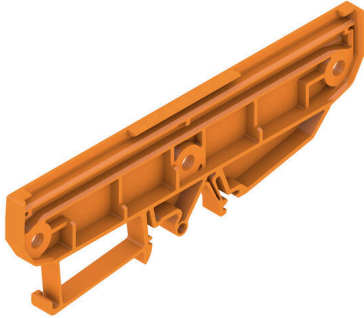

AP RF 122 LI OR 2000**Weidmüller Interface GmbH & Co. KG**

Klingenbergstraße 26

D-32758 Detmold

Germany

www.weidmueller.com

RS 100 Profi ger dig en flexibel lösning för dina monteringsbehov, eftersom du kan montera både på DIN-skenan och i vägginfästningen. Denna mångsidighet underlättar integreringen i olika omgivningar och användningar. Kapslingen kan användas för Eurocard-kretskortsstandard. Profilen kan klippas till önskad storlek så att du kan anpassa den till just dina specifika behov. För särskilt tunga komponenter kan extra låsanordningar användas för att öka stabiliteten och därmed installationens säkerhet.

En annan praktisk egenskap är alternativet att använda en täckprofil för att skydda stora komponenter.

Allmänna beställningsdata

Utförande	Ändplatta orange, Ändplatta DIN-skena vänster inkl. fixerskruvar, Bredd: 6.4 mm
Art.nr.	1020640000
Typ	AP RF 122 LI OR 2000
GTIN (EAN)	4032248740178
Förp.	20 items