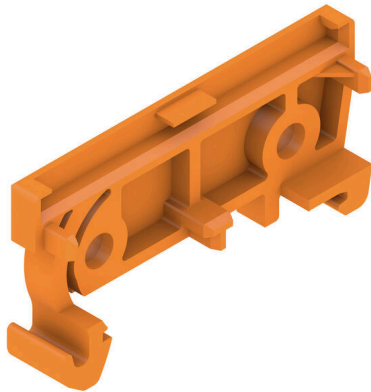

AP 45/LI OR 1665

Weidmüller Interface GmbH & Co. KG

Klingenbergstraße 26

D-32758 Detmold

Germany

www.weidmueller.com

RS 100 Profi ger dig en flexibel lösning för dina monteringsbehov, eftersom du kan montera både på DIN-skenan och i vägginfästningen. Denna mångsidighet underlättar integreringen i olika omgivningar och användningar. Kapslingen kan användas för Eurocard-kretskortsstandard. Profilen kan klippas till önskad storlek så att du kan anpassa den till just dina specifika behov. För särskilt tunga komponenter kan extra låsanordningar användas för att öka stabiliteten och därmed installationens säkerhet.

En annan praktisk egenskap är alternativet att använda en täckprofil för att skydda stora komponenter.

Allmänna beställningsdata

Utförande	Ändplatta, RS 45 orange, Ändplatta DIN-skena vänster, Bredd: 8 mm
Art.nr.	1011590000
Typ	AP 45/LI OR 1665
GTIN (EAN)	4032248723577
Förp.	20 items