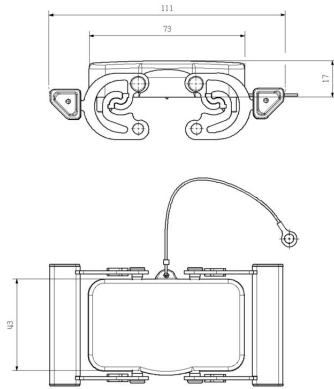

HDC 10B DODQ 2QB

Weidmüller Interface GmbH & Co. KG
Klingenbergstraße 26
D-32758 Detmold
Germany

Ritningar

www.weidmueller.com