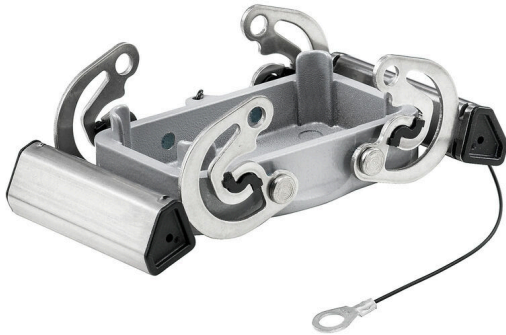

HDC 10B DODQ 2QB**Weidmüller Interface GmbH & Co. KG**

Klingenbergstraße 26

D-32758 Detmold

Germany

www.weidmueller.com

HDC-kapslingarna är perfekt skyddade tack vare en speciell pressgjutningslegering och en flerstegsförsegling av ytan.

Det avancerade låssystemet tillverkas konsekvent i rostfritt stål. Det innebär lång livslängd, hög beständighet mot korrosion och slagåtlighet.

Låsningen av kapslingarna ger inbyggd säkerhet. Vårt unika, patenterade fjädersystem ger kapslingens låsning ett säkert fäste och skyddar mot oavsiktligt öppnande. Lasermärkningen möjliggör snabb och enkel identifiering. För att omedelbart kunna identifiera varje produkt är kapslingarna permanent märkta med laser.