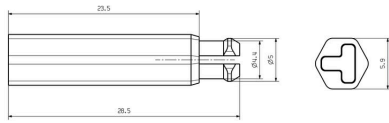

Ritning

Coding scheme