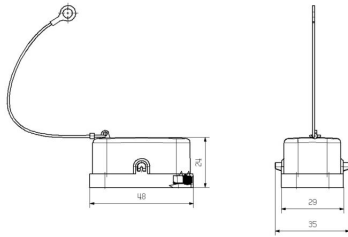

HDC HQP DMD 2BO

Weidmüller Interface GmbH & Co. KG
Klingenbergstraße 26
D-32758 Detmold
Germany

Ritningar

www.weidmueller.com