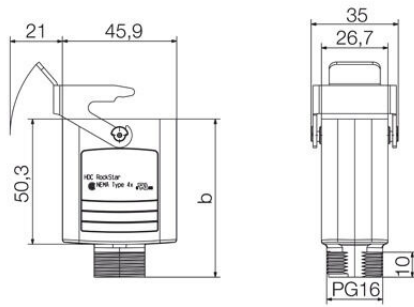

HDC HQP KOLU 1PG16

Weidmüller Interface GmbH & Co. KG
Klingenbergstraße 26
D-32758 Detmold
Germany

Ritningar

www.weidmueller.com