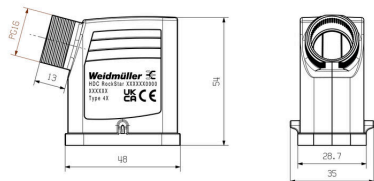

HDC HQM TSLU 1PG21

Weidmüller Interface GmbH & Co. KG
Klingenbergstraße 26
D-32758 Detmold
Germany

Ritningar

www.weidmueller.com

Ritning