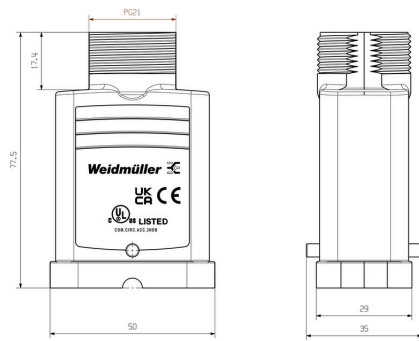

HDC HQM TOLU 1PG21

Weidmüller Interface GmbH & Co. KG
Klingenbergstraße 26
D-32758 Detmold
Germany

Ritningar

www.weidmueller.com

Ritning