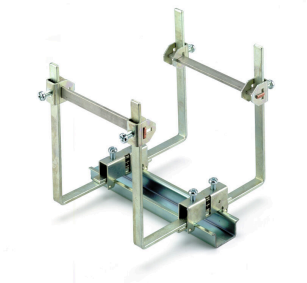

Tillbehör

De omfattande tillbehören i Klippon® Connect-sortimentet är perfekt avstämnda in i minsta detalj. Det underlättar monteringen, samtidigt som erforderliga standarder efterlevs

Allmänna beställningsdata

Typ	SO SH1	Utförande
Art.nr.	0401460000	Stöd för samlingsskena, grå, 100 °C, Bredd: 24.5 mm, V-2, Polyamid
GTIN (EAN)	4008190188092	66, skruvad
Förp.	20 ST