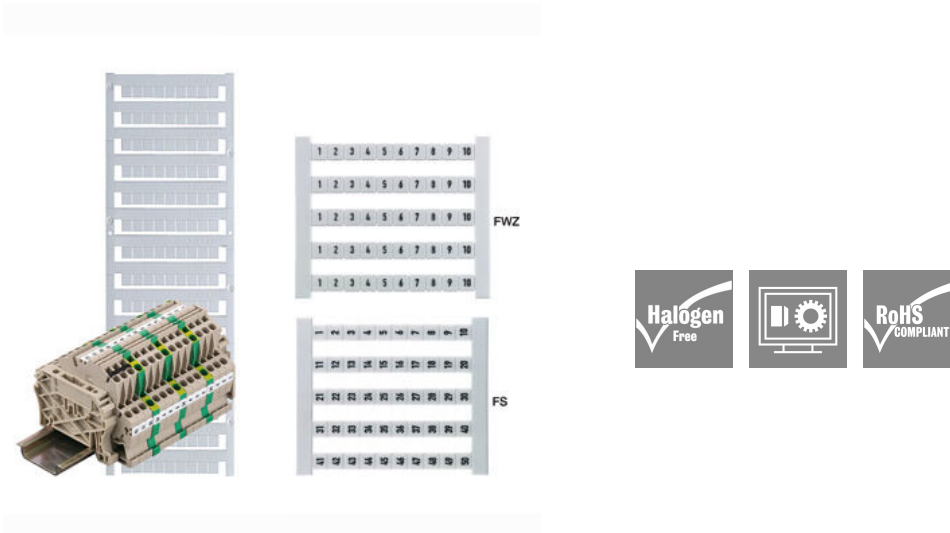

## DEK 5 GW L

Weidmüller Interface GmbH &amp; Co. KG

Klingenbergstraße 26

D-32758 Detmold

Germany

www.weidmueller.com

Dekafix (DEK) märkning är den universella märkningen för alla ledare och kontaktdon samt för elektroniska underenheter. Systemet är idealiskt för korta talföljder och täcker ett stort utbud av färdiga tryckta märkningar. Remsmontering för snabb uppmärkning i ett arbetssteg. Märkningen är lättläst, kontrastrik och finns i fem bredder.

- Stort urval av märkningar klara att användas
- Remsmontering för snabb uppmärkning
- Anslutningsmärkning som passar för Weidmüllers samtliga kabelanslutningar,
- Finns som neutral karta, MultiCard eller som standardtryck i karta.

**Allmänna beställningsdata**

Utförande	Dekafix, Plintmärkning, 5 x 5 mm, Delning i mm (P): 5.00 Weidmueller, vit
Art.nr.	<a href="#">0522761032</a>
Typ	DEK 5 GW L
GTIN (EAN)	4008190003845
Förp.	500 items