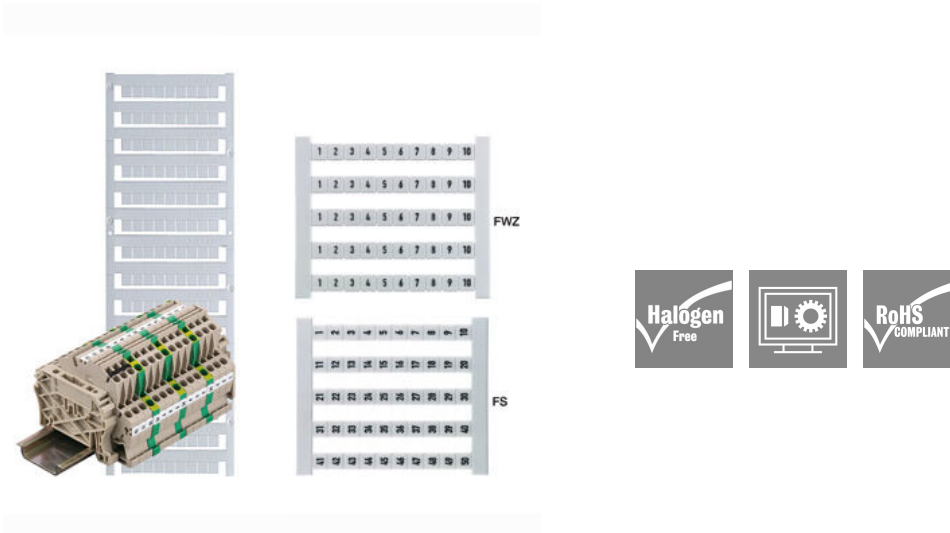

**DEK 6 FW 851-900****Weidmüller Interface GmbH & Co. KG**

Klingenbergstraße 26

D-32758 Detmold

Germany

www.weidmueller.com

Dekafix (DEK) märkning är den universella märkningen för alla ledare och kontaktdon samt för elektroniska underenheter. Systemet är idealiskt för korta talföljder och täcker ett stort utbud av färdiga tryckta märkningar. Remsmontering för snabb uppmärkning i ett arbetssteg. Märkningen är lättläst, kontrastrik och finns i fem bredder.

- Stort urval av märkningar klara att användas
- Remsmontering för snabb uppmärkning
- Anslutningsmärkning som passar för Weidmüllers samtliga kabelanslutningar,
- Finns som neutral karta, MultiCard eller som standardtryck i karta.

**Allmänna beställningsdata**

Utförande	Dekafix, Plintmärkning, 5 x 6 mm, Delning i mm (P): 6.00 Weidmueller, vit
Art.nr.	<a href="#">0468660851</a>
Typ	DEK 6 FW 851-900
GTIN (EAN)	4008190185985
Förp.	500 items