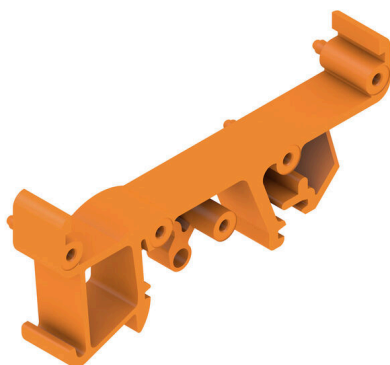

RF RS 70 MI/A6 OR

Weidmüller Interface GmbH & Co. KG

Klingenbergstraße 26

D-32758 Detmold

Germany

www.weidmueller.com

RS 70-profilen är ett jackbart, modulärt system för montageskenan som flexibelt kan förlängas till den längd som behövs. Den består av mellanliggande sektioner i olika längder. Valfritt med eller utan snäppfot, samt ändplatta med integrerat märkningsalternativ. Kretskortet förs in från sidan, medan de permanent integrerade låsfötterna möjliggör en stabil infästning.

Allmänna beställningsdata

Utförande	Montagefot, RS 70 orange, Mellanstycke, Montagefot, Bredd: 13.7 mm
Art.nr.	0213760000
Typ	RF RS 70 MI/A6 OR
GTIN (EAN)	4008190148850
Förp.	20 items

Tekniska data

Godkännanden

ROHS	Uppfyllelse
------	-------------

Mått och vikter

Djup	28.6 mm	Byggdjup (tum)	1.126 inch
Höjd	70 mm	Bygghöjd (tum)	2.7559 inch
Höjd lägstbyggande	32 mm	Bredd	13.7 mm
Byggbredd (tum)	0.5394 inch	Nettovikt	4.8 g