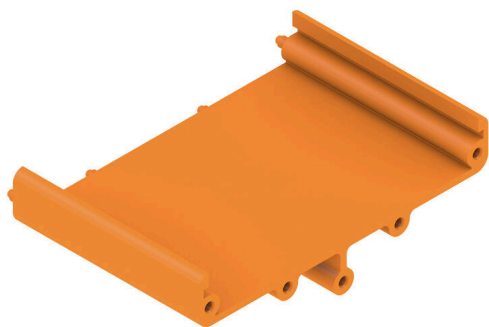

ZW 45 RS OR**Weidmüller Interface GmbH & Co. KG**

Klingenbergstraße 26

D-32758 Detmold

Germany

www.weidmueller.com

RS 70-profilen är ett jackbart, modulärt system för mon-
tageskenan som flexibelt kan förlängas till den längd som
behövs. Den består av mellanliggande sektioner i olika
längder. Valfritt med eller utan snäppfot, samt ändplatta
med integrerat märkningsalternativ. Kretskortet förs in
från sidan, medan de permanent integrerade låsfötterna
möjliggör en stabil infästning.

Allmänna beställningsdata

Utförande	Mellanstycke, RS 70 orange, Mellanstycke, Bredd: 48.7 mm
Art.nr.	0120060000
Typ	ZW 45 RS OR
GTIN (EAN)	4008 1901 14404
Förp.	20 items

Tekniska data

Godkännanden

ROHS	Uppfyllelse
------	-------------

Mått och vikter

Djup	20.6 mm	Byggdjup (tum)	0.811 inch
Höjd	70 mm	Bygghöjd (tum)	2.7559 inch
Bredd	48.7 mm	Byggbredd (tum)	1.9173 inch
Nettovikt	11.2 g		

Miljööverensstämmelse för produkt

RoHS-kompatibilitetsstatus	Kompatibel utan undantag
REACH SVHC	Nej mSvHC över 0,1 viktprocent