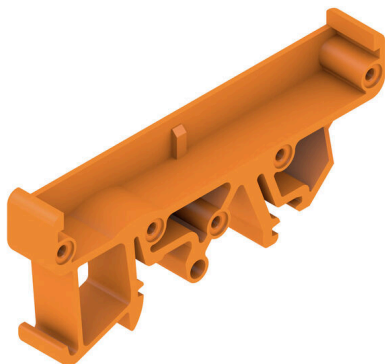

RF RS 70 LI/A2/O.SG OR 1665

Weidmüller Interface GmbH & Co. KG

Klingenbergstraße 26

D-32758 Detmold

Germany

www.weidmueller.com

RS 70-profilen är ett jackbart, modulärt system för montageskenan som flexibelt kan förlängas till den längd som behövs. Den består av mellanliggande sektioner i olika längder. Valfritt med eller utan snäppfot, samt ändplatta med integrerat märkningsalternativ. Kretskortet förs in från sidan, medan de permanent integrerade låsfötterna möjliggör en stabil infästning.

Allmänna beställningsdata

Utförande	Montagefot, RS 70 orange, Ändplatta DIN-skena vänster, Bredd: 10 mm
Art.nr.	0119660000
Typ	RF RS 70 LI/A2/O.SG OR 1665
GTIN (EAN)	4008190096106
Förp.	20 items

Tekniska data

Godkännanden

ROHS	Uppfyllelse
------	-------------

Mått och vikter

Djup	28.6 mm	Byggdjup (tum)	1.126 inch
Höjd	70 mm	Bygghöjd (tum)	2.7559 inch
Höjd lägstbyggande	32 mm	Bredd	10 mm
Byggbredd (tum)	0.3937 inch	Nettovikt	5.04 g