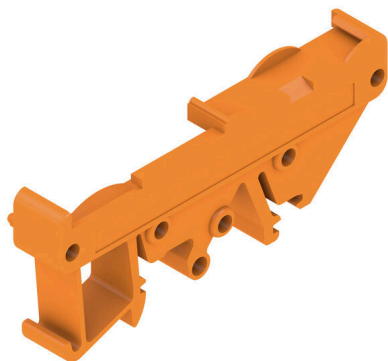

**RF RS 70 RE/A3/M.BEZ OR****Weidmüller Interface GmbH & Co. KG**

Klingenbergstraße 26

D-32758 Detmold

Germany

www.weidmueller.com

RS 70-profilen är ett jackbart, modulärt system för montageskenan som flexibelt kan förlängas till den längd som behövs. Den består av mellanliggande sektioner i olika längder. Valfritt med eller utan snäppfot, samt ändplatta med integrerat märkningsalternativ. Kretskortet förs in från sidan, medan de permanent integrerade låsfötterna möjliggör en stabil infästning.

**Allmänna beställningsdata**

Utförande	Montagefot, RS 70 orange, Ändplatta DIN-skena höger, Bredd: 13.7 mm
Art.nr.	<a href="#">0119560000</a>
Typ	RF RS 70 RE/A3/M.BEZ OR
GTIN (EAN)	4008190087111
Förp.	20 items