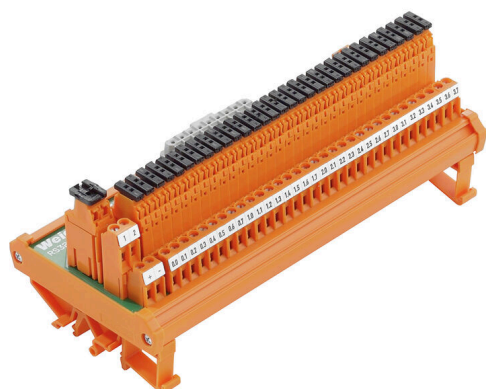

RS 32IO 1W I R S

Weidmüller Interface GmbH & Co. KG

Klingenbergstraße 26

D-32758 Detmold

Germany

www.weidmueller.com

Изображение аналогичное

Цифровые интерфейсы прямого ввода-вывода поставляются с разъемами для плоских кабелей с целью упрощения соединения. Они предлагаются с пружинным или винтовым соединением и с такими элементами, как предохранители, разъединители или светодиоды.

Основные данные для заказа

Версия	Интерфейс, RS, Размыкатель, 1-проводной, Винтовое соединение
Заказ №	9441870000
Тип	RS 32IO 1W I R S
GTIN (EAN)	4032248254101
Кол.	1 Штука

RS 32IO 1W I R S

Weidmüller Interface GmbH & Co. KG
 Klingenbergstraße 26
 D-32758 Detmold
 Germany

www.weidmueller.com

Технические данные

Сертификаты

Допуски к эксплуатации

ROHS	Соответствовать
UL File Number Search	Сайт UL
Сертификат № (UR)	E141197

Размеры и массы

Глубина	72 mm	Глубина (дюймов)	2.8346 inch
Высота	87 mm	Высота (в дюймах)	3.4252 inch
Ширина	188 mm	Ширина (в дюймах)	7.4016 inch
Масса нетто	380.16 g		

Общие данные

Светодиодный индикатор состояния на один канал	Нет	Развязка по каналам	Да
Вид контрольной точки	Нет	Предохранитель на канал	Нет
Светодиодный индикатор состояния - напряжение электропитания	Нет	Предохранитель в цепи электропитания	3,15 A
Полярность массы	Нет		