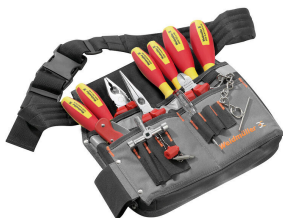

Аксессуары

Поясная сумка

Основные данные для заказа

Тип	WZTE 20 LR	Версия	
Заказ №	9204600000	Инструменты, Аксессуар	
GTIN (EAN)	4032248671397		
Кол.	1 ST		

Комплекты отверток, изолированных согласно VDE

Отвертка, изолированная согласно VDE, для работ на деталях, находящихся под напряжением до 1000 В AC и 1500 В DC, DIN EN 60900, IEC 900. Безопасность проверена - "GS", поштучный контроль. Лезвие из высоколегированной хромомолибденованадиевой стали, закаленное по всему объему, вороненое.